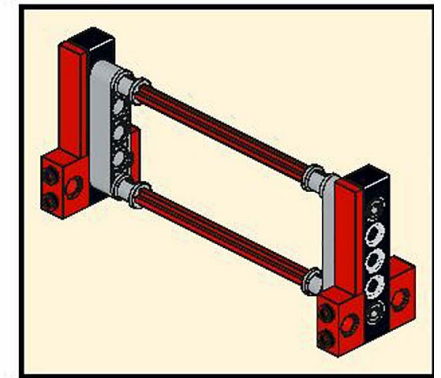

8x
32054
Light Bluish Gray

4x
32316
Light Bluish Gray

8x
3700
Red

4x
3737
Red

2v

1

2x

2