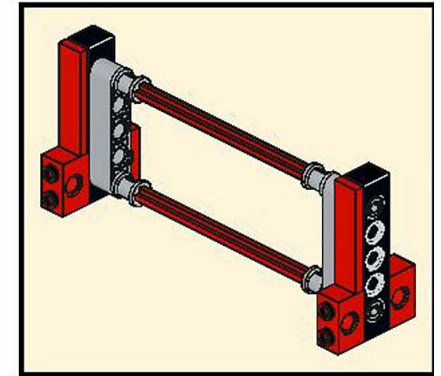

8x
32054
Light Bluish Gray

4x
32316
Light Bluish Gray

8x
3700
Red

4x
3737
Red

2v

1

2x

2